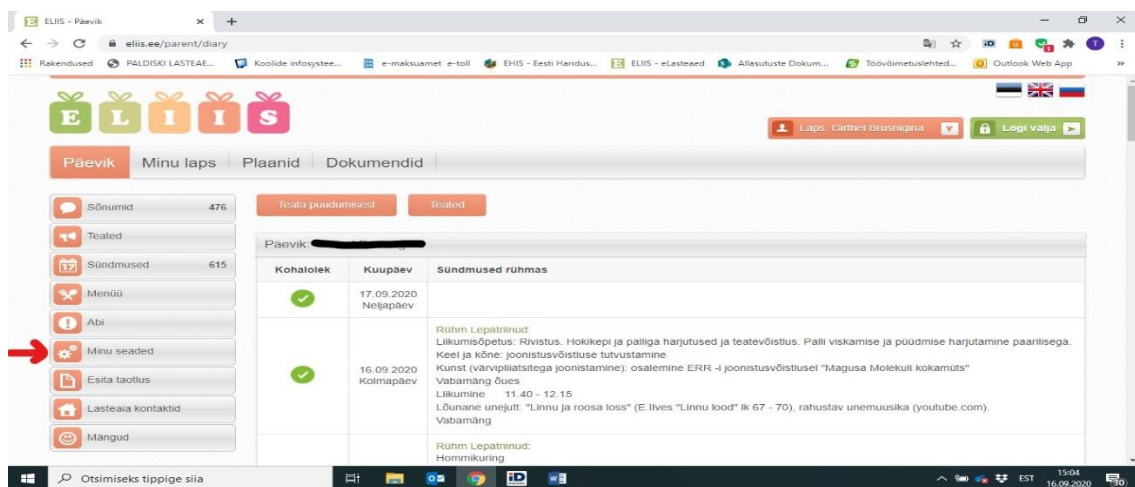

ARMAS LAPSEVANEM!

Lasteaia kõige tähtsamaks infokanaliks on www.eliis.ee keskkond. Lapsevanemal palume kindlasti teha ennast ELIISI kasutajaks sest siis olete te teadlik sellest mis lasteaias toimub.

Teile ei ole kohustuseks igapäevaselt käia ELIISI keskkonnas kuid selleks, et lasteaia jooksev info tuleks teile otse e-posti aadressile tuleb kasutajaks tehes nupul „MINU SEADED“ teha teatud linnukesed. Kui need on tehtud, jõuab teieni ka kõik oluline info, mis puudutab teie last ja teie lapse lasteaiaelu.

1. Esmase kasutajaks tegemine ehk sisselogimine www.eliis.ee lehele on ID kaardiga.
2. Järgmiseks avaneb teile järgmine vaade, kus lisaks paljudele võimalustele on nupuke „Minu seaded“

3. Klõpsates „Minu seaded“ peal avaneb alljärgnev pilt kus on teie andmed ning lisaseaded kus siis palume kõik kastid aktiveerida ning kui kõik kastid on aktiveeritud siis ärge unustage vajutada „Salvesta“ nupule.